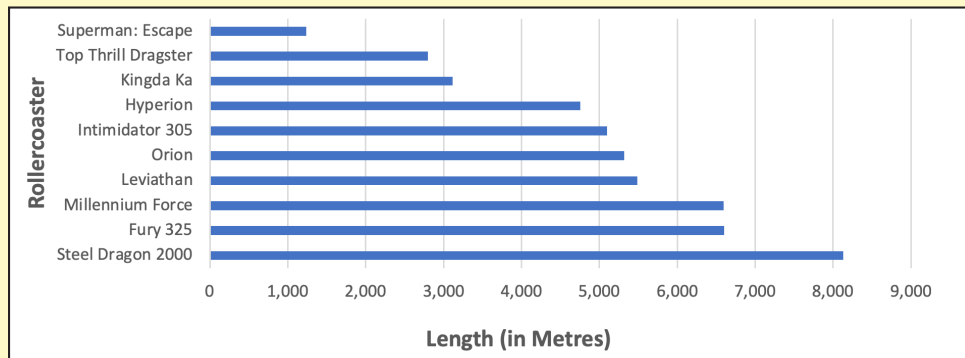

RECORD BREAKING ROLLER COASTERS

ROLLERCOASTER	DROP (M)	SPEED (MPH)	HEIGHT (M)	LENGTH (M)
<i>Kingda Ka</i>	127	128	139	3,118
<i>Top Thrill Dragster</i>	122	120	128	2,800
<i>Superman: Escape from Krypton</i>	100	100	126	1,235
<i>Fury 325</i>	98	95	99	6,602
<i>Steel Dragon 2000</i>	94	95	97	8,133
<i>Millennium Force</i>	91	93	94	6,595
<i>Leviathan</i>	93	92	93	5,486
<i>Orion</i>	91	91	87	5,321
<i>Intimidator 305</i>	91	90	93	5,100
<i>Hyperion</i>	82	88	77	4,757

LENGTH OF ROLLER COASTERS